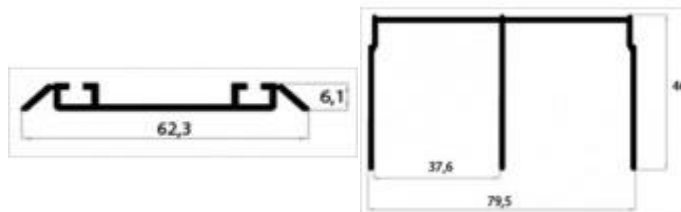

OBCHOD s.r.o.

Rozmery koľajníc.

Hliníková KLASIK: Rozteč spodnej koľaje je 39 mm osovo (od stredu drážky po stred drážky).Šírka drážky je 3 mm.

Hliníková jednokoľajnica KLASIK: Šírka drážky je 3 mm.

Hliníková DARAL: Rozteč spodnej koľaje je 26,5 mm osovo(od stredu drážky po stred drážky).Šírka drážky je 3 mm.

Oceľová koľajnica: Rozteč spodnej koľaje je 41 mm osovo (od stredu drážky po stred drážky).Šírka drážky je 5 mm.