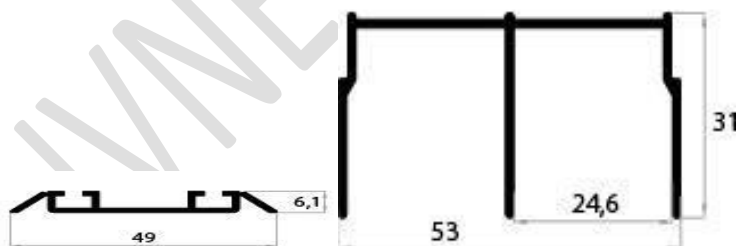

OBCHOD s.r.o.

Rozmery koľajníc.

Hliníková KLASIK: Rozteč spodnej koľaje je 39 mm osovo (od stredu drážky po stred drážky).Šírka drážky je 3 mm.

Hliníková jednokoľajnica KLASIK: Šírka drážky je 3 mm.

Hliníková DARAL: Rozteč spodnej koľaje je 26,5 mm osovo(od stredu drážky po stred drážky).Šírka drážky je 3 mm.

Oceľová koľajnica: Rozteč spodnej koľaje je 41 mm osovo (od stredu drážky po stred drážky).Šírka drážky je 5 mm.