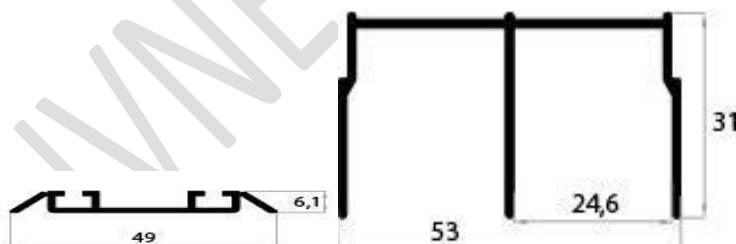

OBCHOD s.r.o.

Rozmery koľajníc.

Hliníková KLASIK: Rozteč spodnej koľaje je 39 mm osovo (od stredu drážky po stred drážky).Šírka drážky je 3 mm.

Hliníková jednokoľajnica KLASIK: Šírka drážky je 3 mm.

Hliníková DARAL: Rozteč spodnej koľaje je 26,5 mm osovo(od stredu drážky po stred drážky).Šírka drážky je 3 mm.

Oceľová koľajnica: Rozteč spodnej koľaje je 41 mm osovo (od stredu drážky po stred drážky).Šírka drážky je 5 mm.