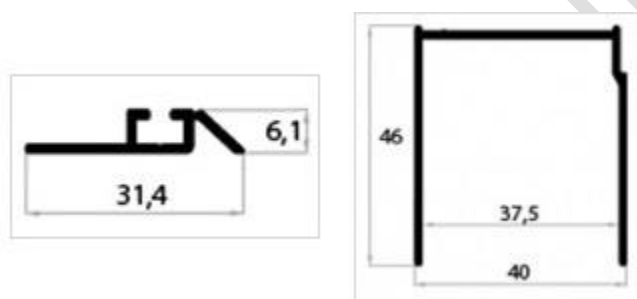

OBCHOD s.r.o.

Rozmery koľajníc.

Hliníková KLASIK: Rozteč spodnej koľaje je 39 mm osovo (od stredu drážky po stred drážky).Šírka drážky je 3 mm.

Hliníková jednokoľajnica KLASIK: Šírka drážky je 3 mm.

Hliníková DARAL: Rozteč spodnej koľaje je 26,5 mm osovo(od stredu drážky po stred drážky).Šírka drážky je 3 mm.

Oceľová koľajnica: Rozteč spodnej koľaje je 41 mm osovo (od stredu drážky po stred drážky).Šírka drážky je 5 mm.