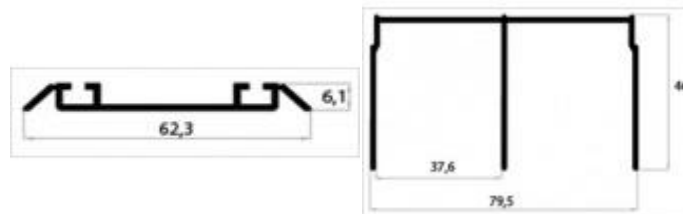

OBCHOD s.r.o.

Rozmery koľajníc.

Hliníková KLASIK: Rozteč spodnej koľaje je 39 mm osovo (od stredu drážky po stred drážky).Šírka drážky je 3 mm.

Hliníková jednokoľajnica KLASIK: Šírka drážky je 3 mm.

Hliníková DARAL: Rozteč spodnej koľaje je 26,5 mm osovo(od stredu drážky po stred drážky).Šírka drážky je 3 mm.

Oceľová koľajnica: Rozteč spodnej koľaje je 41 mm osovo (od stredu drážky po stred drážky).Šírka drážky je 5 mm.