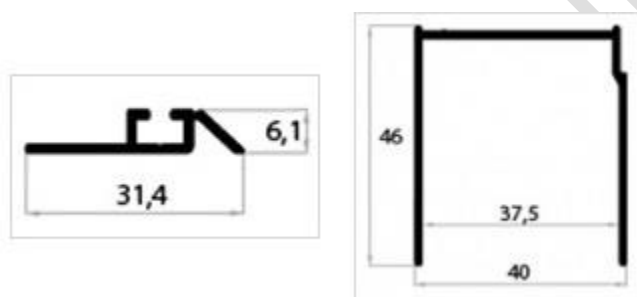

OBCHOD s.r.o.

Rozmery koľajníc.

Hliníková KLASIK: Rozteč spodnej koľaje je 39 mm osovo (od stredu drážky po stred drážky).Šírka drážky je 3 mm.

Hliníková jednokoľajnica KLASIK: Šírka drážky je 3 mm.

Hliníková DARAL: Rozteč spodnej koľaje je 26,5 mm osovo(od stredu drážky po stred drážky).Šírka drážky je 3 mm.

Oceľová koľajnica: Rozteč spodnej koľaje je 41 mm osovo (od stredu drážky po stred drážky).Šírka drážky je 5 mm.